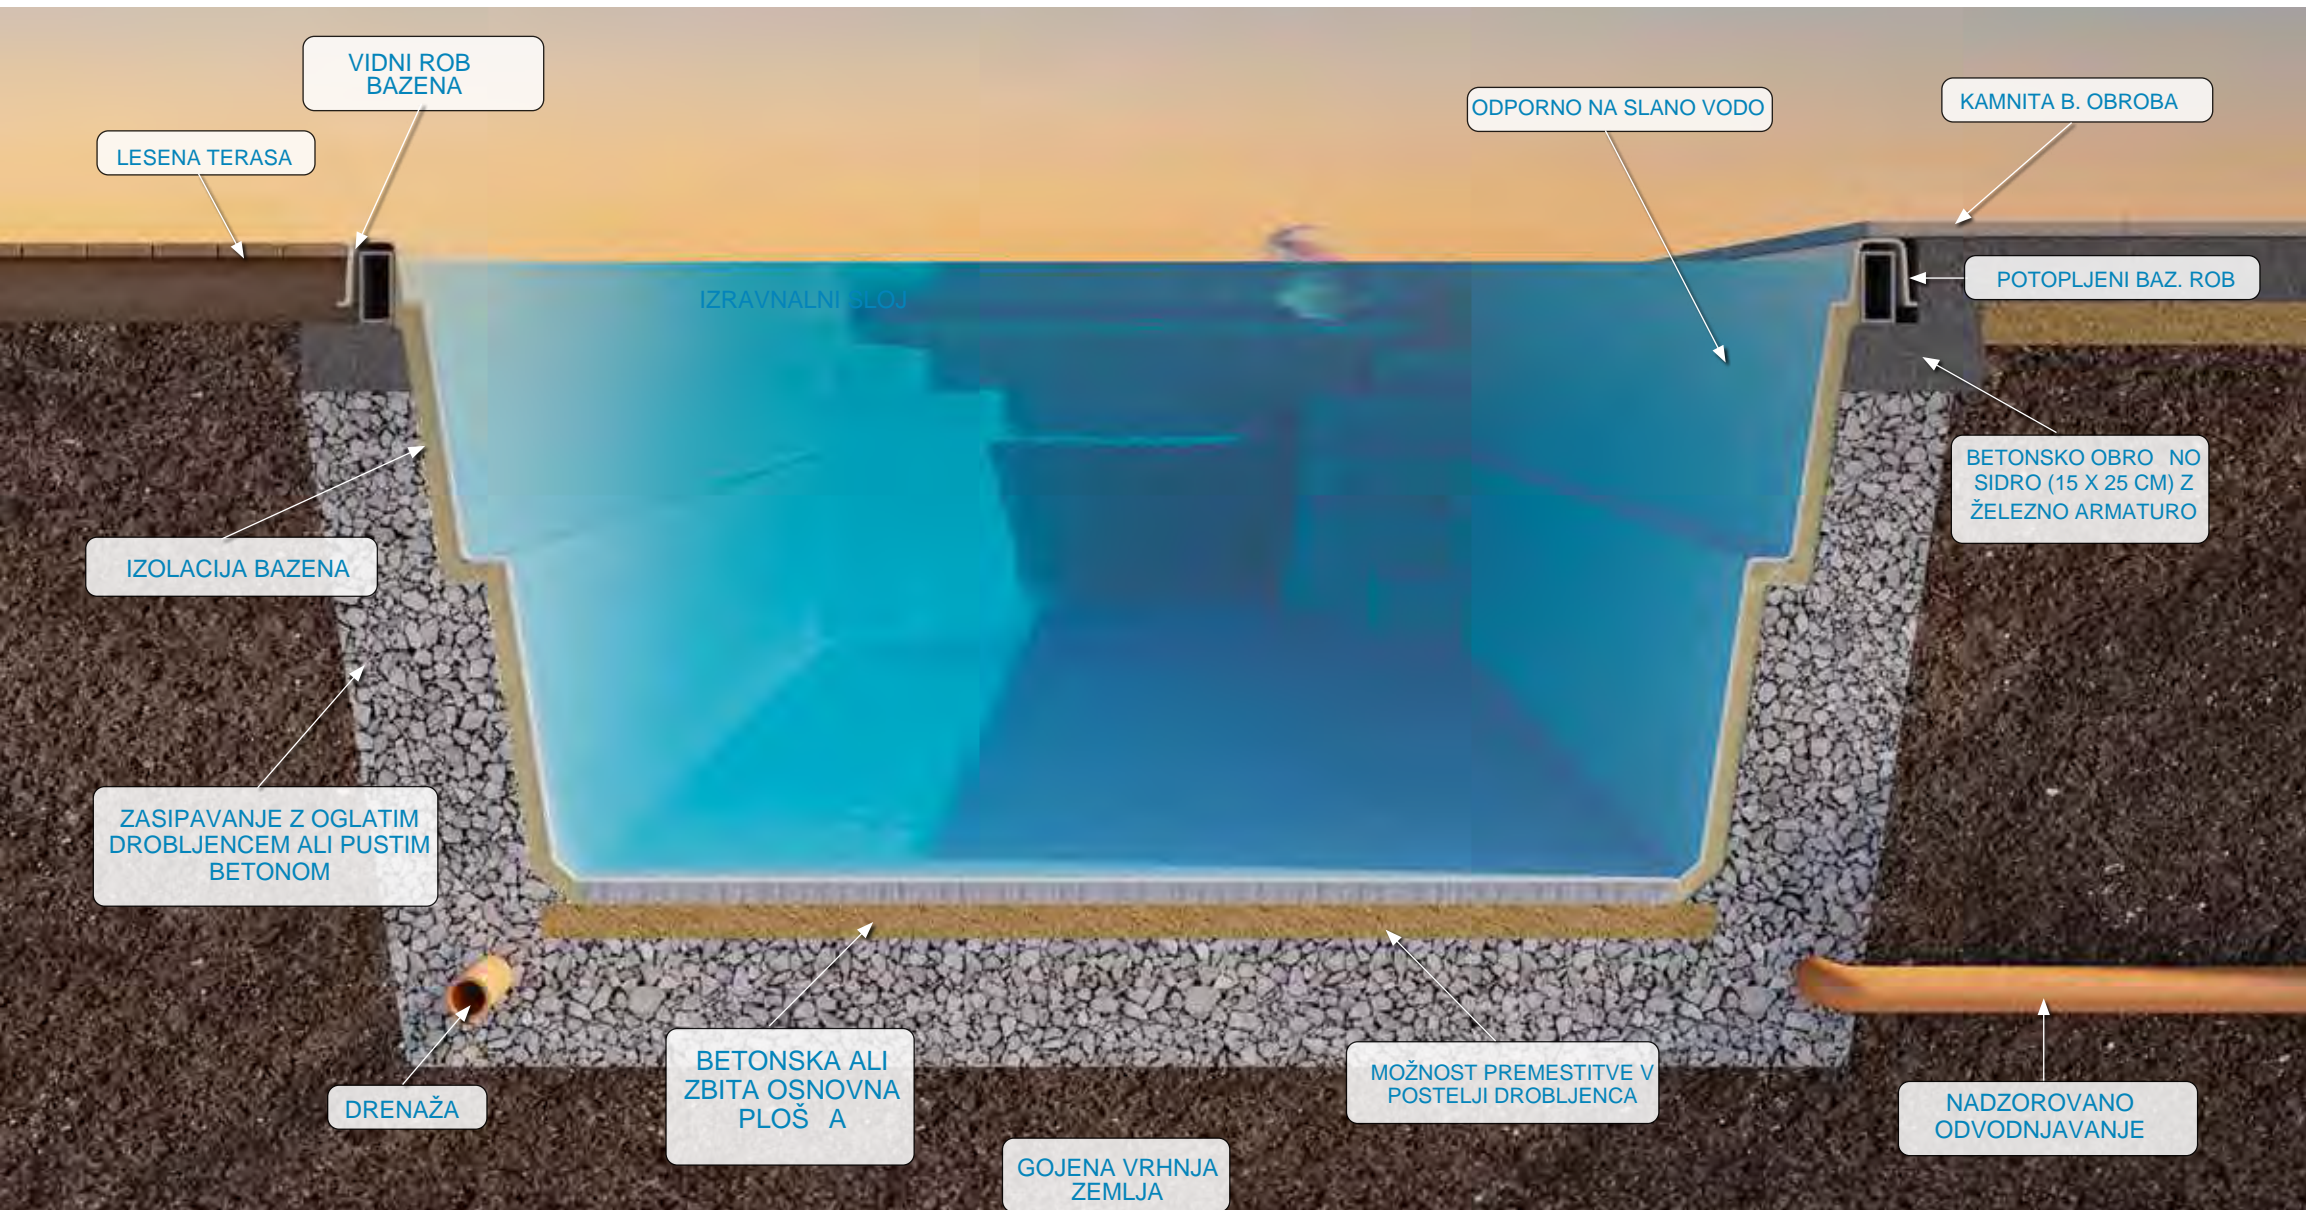

KWAD Fiberpool

Naši bazeni Fiberpool postavljajo nove standarde glede trajnosti in oblikovanja! Z inovativno kombinacijo sten in tal, ojačanih s keramiko in steklenimi vlakni, vam ponujamo neprekosljivo stabilnost in trdnost. Kjer je to pomembno, bazen ojačamo tudi z najsodobnejšimi plastmi ogljikovih vlaken, da zagotovimo, da bo vaš bazen kos vsem izzivom.

Dobra novica? Namestitev vašega sanjskega bazena je zelo preprosta in ne zahteva betonske plošče - vse, kar potrebujete, je trdna zbita podlaga. Uživate v brezskrbnih trenutkih, ne da bi vam bilo treba skrbeti za dolgotrajna namestitvena dela.

Storimo še korak dlje, da vam zagotovimo čim večje udobje: Vsak bazen je opremljen s posebno izolacijsko peno, ki ne zagotavlja le izjemne toplotne izolacije, temveč tudi ščiti telo bazena med zasipavanjem.

Cors 7

KWAD Fiberpool

Model Cors 7, ki je na voljo v beli in sivi barvi, navdušuje z elegantnim in jasnim dizajnom. Opremljen je s petimi stopnicami in integrirano klopjo na daljši strani ter je kot nalašč za dobro počutje in sprostitvev na vašem vrtu. H Power Box s funkcijo Bluetooth in aplikacijo je idealna oprema za vašo bazensko garnituro. Z njo lahko nastavite dva osovnika za filtriranje in osovnik za morebitno osvetlitev. H Power Box ima tudi odklopnik preostalega toka 16 mA in vgrajeno zaščitno predpreobremenitvijo, kar zagotavlja največjo varnost in udobje.