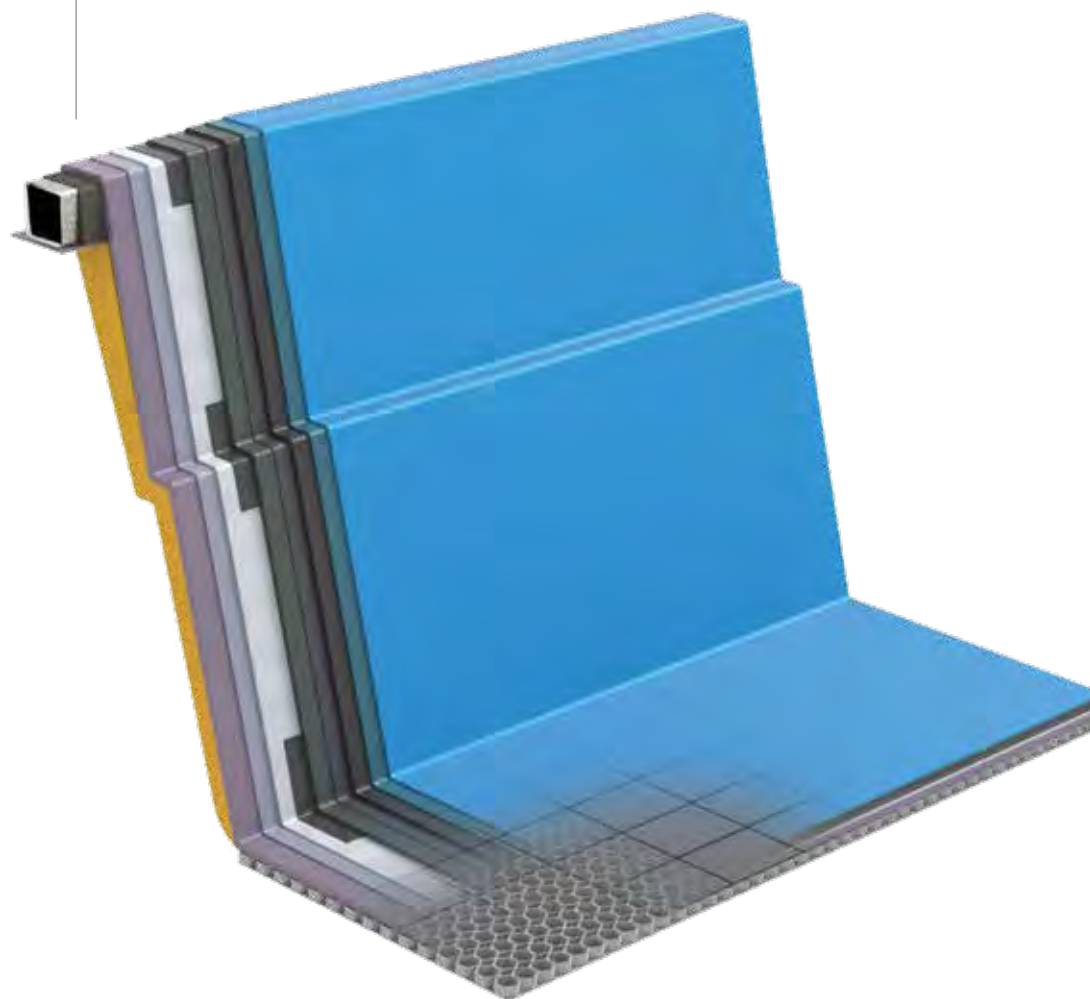

Storimo še korak dlje, da vam zagotovimo čim večje udobje: Vsak bazen je opremljen s posebno izolacijsko peno, ki ne zagotavlja le izjemne toplotne izolacije, temveč tudi ščiti telo bazena med zasipavanjem.

- GEL COAT 1 – prvi barvni odtenek z zaščito pred UV žarki in osmozo
- GEL COAT 2 – drugi barvni odtenek z dodatnimi zaščitnimi lastnostmi pred osmozo
- VINYLESTER GEL COAT 1 – zagotavlja največjo odpornost na kemikalije
- VINYLESTER GEL COAT 2 – ojačani s steklenimi vlakni
- CARBON SKIN – dodatna lokalna ojačitev telesa medenice
- VINYLESTER GEL COAT 3 – s keramično ojačitvijo
- OJAČANJE Z JEKLENIMI NOSILCI – za stabilnost in togost na robu bazena
- STRUKTURIRANA PLAST STEKLENIH VLAKEN
- 2 cm PENASTE IZOLACIJE – za maksimalno toplotno izolacijo
- 2 cm VALOVNA STRUKTURA NA TLEH BAZENA – dodatna zaščita tal

Tla bazena so standardno opremljena tudi z inovativno strukturo satovja, ki zagotavlja dodatno zaščito.

Izbirate lahko med klasičnimi in brezbarvnimi barvama, belo in svetlo sivo, s katerima boste svoj vrt stilsko nadgradili. Ne zamudite priložnosti za naložbo v lasten bazen z vlakni in doživite nepozabne trenutke v vodi. Potopite se v svet razkošnih kopalnih užitkov - z našimi bazeni iz steklenih vlaken, ki do popolnosti združujejo dizajn, udobje in kakovost.