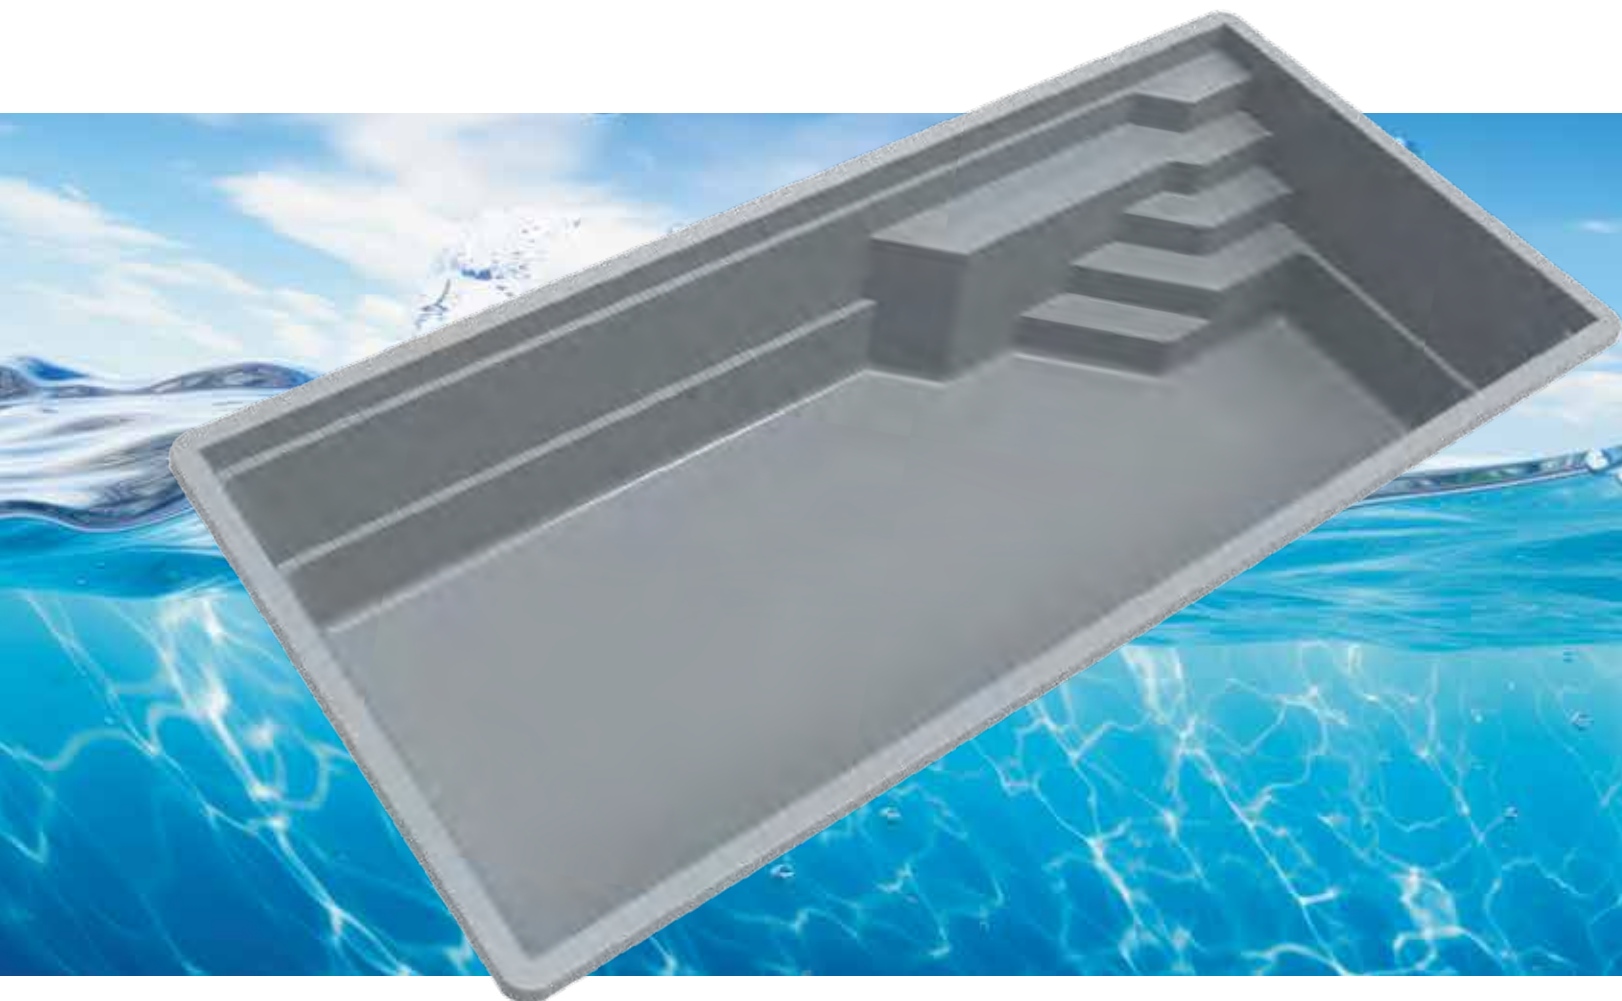

KWAD Fiberpool

Naši bazeni Fiberpool postavljajo nove standarde glede trajnosti in oblikovanja! Z inovativno kombinacijo sten in tal, ojačanih s keramiko in steklenimi vlakni, vam ponujamo neprekosljivo stabilnost in trdnost. Kjer je to pomembno, bazen ojačamo tudi z najsodobnejšimi plastmi ogljikovih vlaken, da zagotovimo, da bo vaš bazen kos vsem izzivom.

Tla bazena so standardno opremljena tudi z inovativno strukturo satovja, ki zagotavlja dodatno zaščito.

Izbirate lahko med klasičnimi in brezbarvnimi barvama, belo in svetlo sivo, s katerima boste svoj vrt stilsko nadgradili. Ne zamudite priložnosti za naložbo v lasten bazen z vlakni in doživite nepozabne trenutke v vodi. Potopite se v svet razkošnih kopalnih užitkov - z našimi bazeni iz steklenih vlaken, ki do popolnosti združujejo dizajn, udobje in kakovost.

Cors 7

KWAD Fiberpool

Model Cors 7, ki je na voljo v beli in sivi barvi, navdušuje z elegantnim in jasnim dizajnom. Opremljen je s petimi stopnicami in integrirano klopjo na daljši strani ter je kot nalašč za dobro počutje in sprostitvev na vašem vrtu. H Power Box s funkcijo Bluetooth in aplikacijo je idealna oprema za vašo bazensko garnituro. Z njo lahko nastavite dva osovnika za filtriranje in osovnik za morebitno osvetlitev. H Power Box ima tudi odklopnik preostalega toka 16 mA in vgrajeno zaščitno predpreobremenitvijo, kar zagotavlja največjo varnost in udobje.

V KOMPLETU:

BELA

SVETLO SIVA

Cors 7	7,4 x 3,7 x 1,5 m
4 vstopne šobe in sistem pešnega filtra SILVERLINE GK500 , Teža 840 kg, 2 x Slim Skimmer	
Cors 7 Fiberpool	K: 48072

Prevoz	
na gradbišče, raztovorjen, brez prestatvitve.	
Fiberpool Cona 1 Avstrija razen Tirolske/Vorarlberga	K: 48076
Fiberpool Cona 2 Tirolska/Vorarlberg	K: 48078